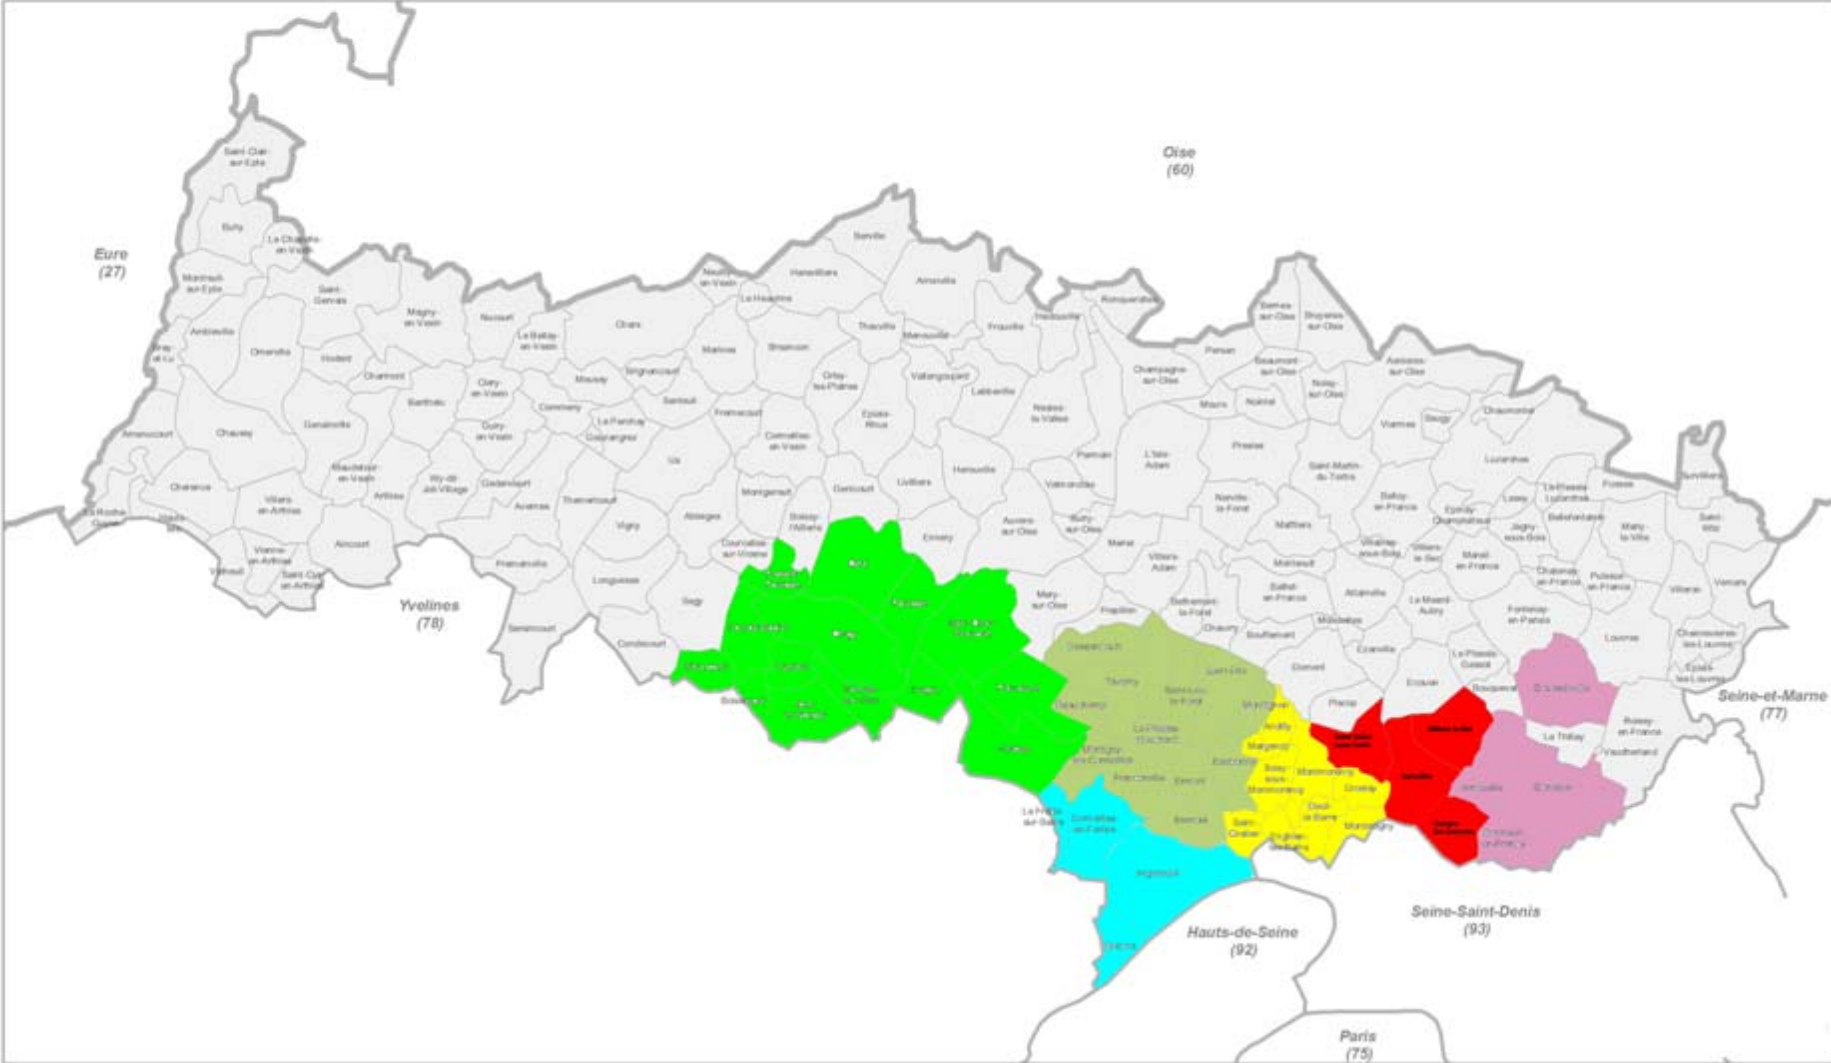

**LA DIRECTION  
DEPARTEMENTALE DE LA  
SECURITE PUBLIQUE  
DU VAL D'OISE**

# Département du Val d'Oise

Communes

# une organisation modernisée

- ▶ 1 échelon départemental
- ▶ 6 échelons locaux

# une organisation en 6 circonscriptions de police